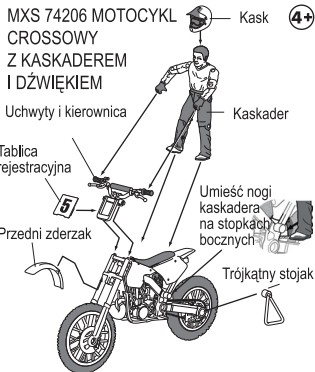

3.5"

ABY ZMONTOWAĆ MOTOCYKL
POSTĘPUJ ZGODNIE
Z INSTRUKCJAMI
NA OBRAZKU.

⚠ UWAGA:
RYZYKO ZADŁAWIENIA - Małe elementy.
Nieodpowiednie dla dzieci poniżej 3 lat.

Zabawka jest zasilana niewymienialny bateriami.